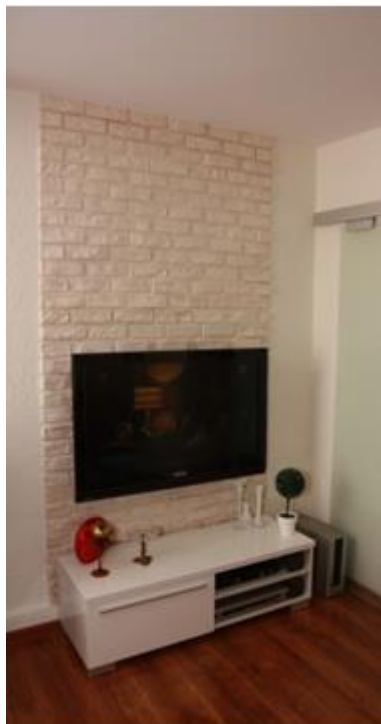

IMITACJA STAREJ CEGŁY

WWW.ESZTEKA.PL
Producent Sztukaterii w Gnieźnie